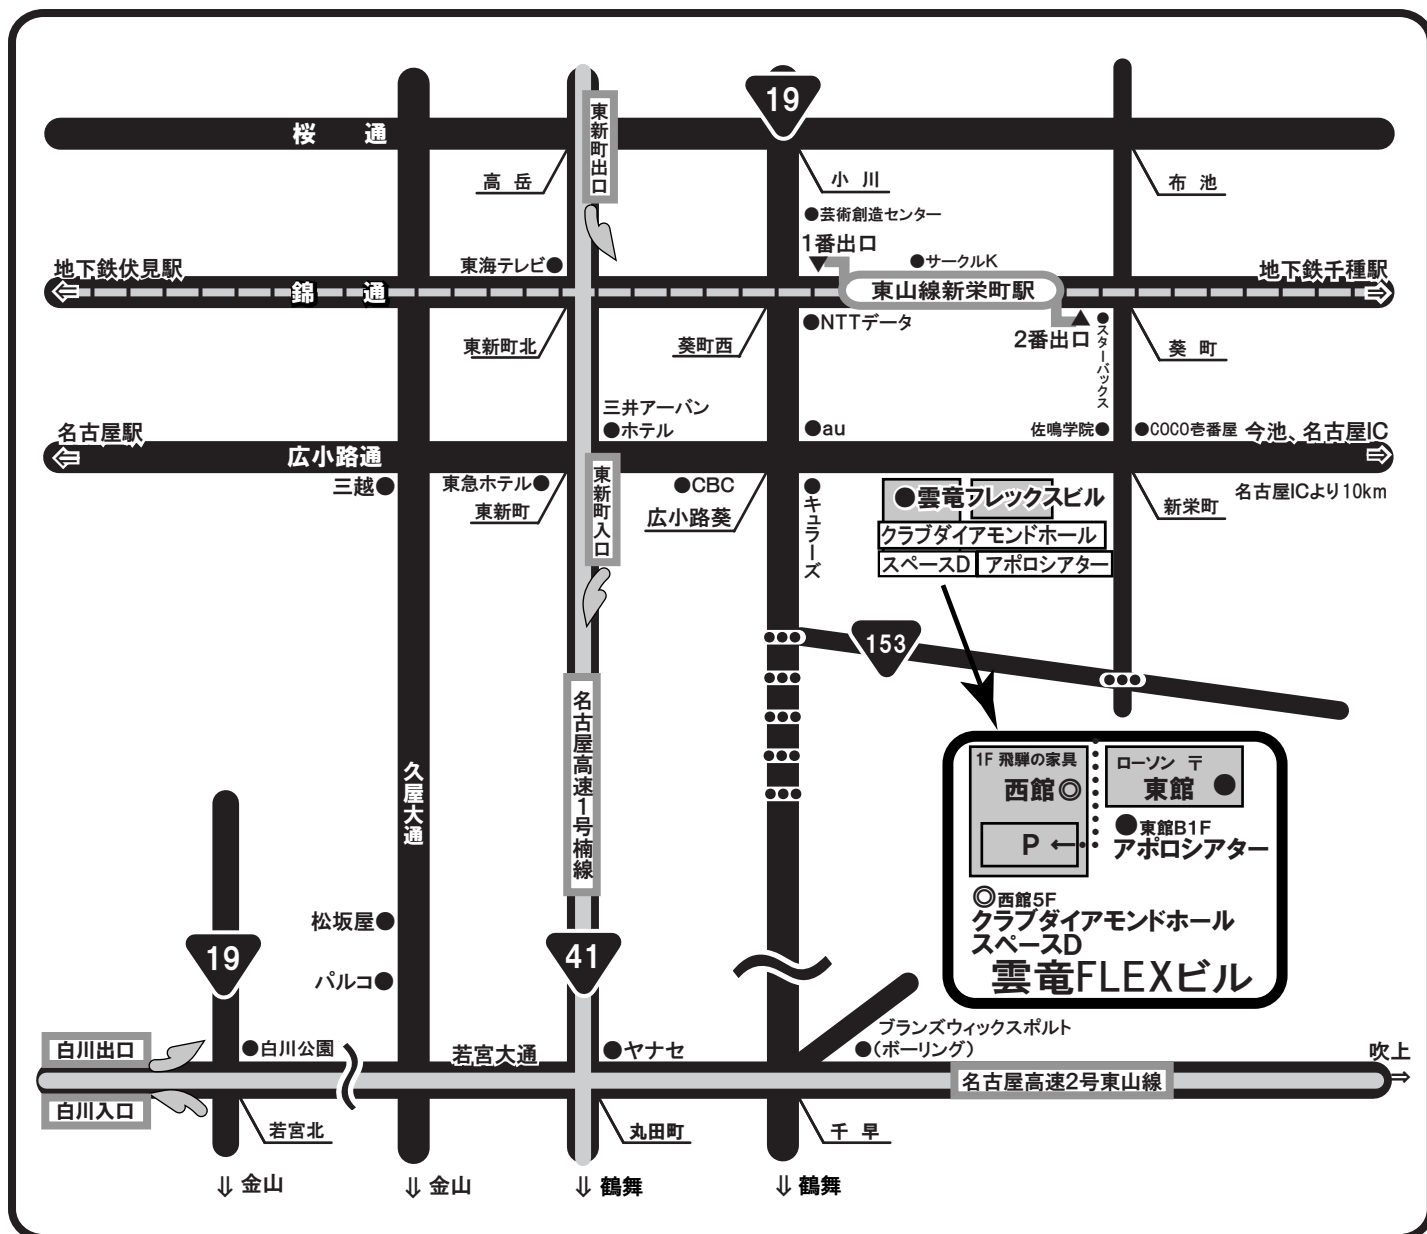

# ●●●クラブダイヤモンドホール・アポロシアター・スペースD周辺地図●●●

クラブダイヤモンドホール 〒460-0007 名古屋市中区新栄2-1-9雲竜フレックスビル西館5F 052-265-2665 Fax 052-265-4064  
 アポロシアター 〒460-0007 名古屋市中区新栄2-1-9雲竜フレックスビル東館B1F 052-261-5308 Fax 052-265-4064  
 スペースD 〒460-0007 名古屋市中区新栄2-1-9雲竜フレックスビル西館5F 052-265-2665 Fax 052-265-4064

- 電車で 地下鉄東山線・新栄町駅(名古屋駅から3番目)2番出口徒歩2分
- 車で <東京方面から/東名高速から>  
 名古屋インターを下りて、県道名古屋長久手線(広小路通)を名古屋市街地方面へ約10km。  
 <大阪方面から/名神高速から>  
 小牧インターより名古屋高速へ。東新町出口から、東新町交差点を左折。  
 <大阪方面から/東名阪から>  
 名古屋西インターより名古屋高速へ・白川出口から、千早交差点を左折。
- 駐車場<利用時間>AM7:00~AM0:00 <駐車料金>30分毎 普通¥200 大型¥250  
 <駐車できる車>高さ/1.65m以下、幅/1.85m以下(ワンボックス不可) <収容台数>200台